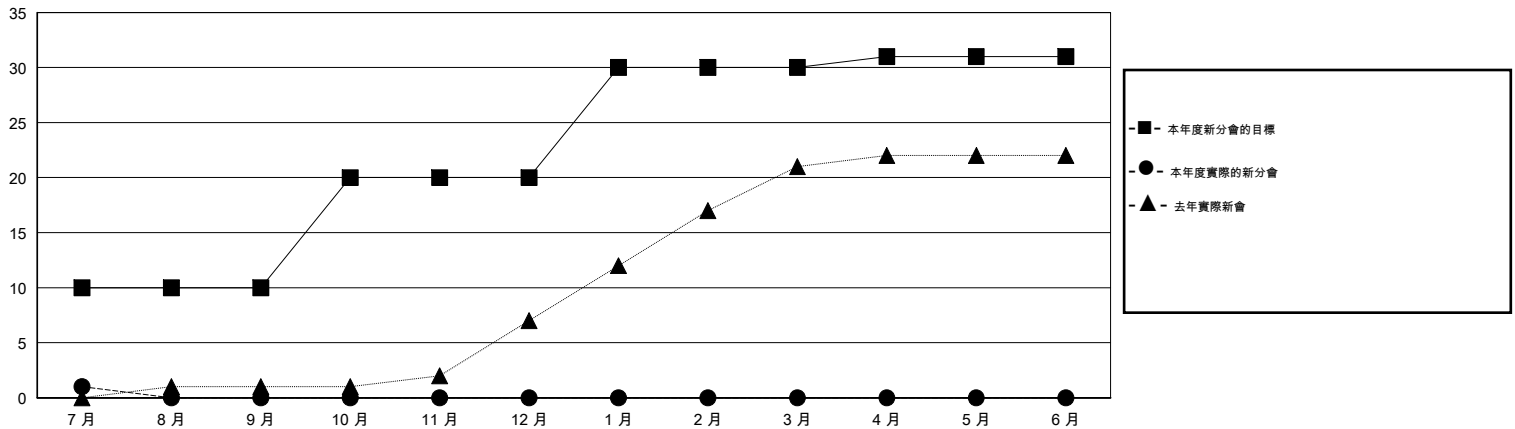

MONTHLY MEMBERSHIP PROGRESS REPORT

District 300 G2

Results as of: 7/31/2014

GMT: PEI-JEN CHEN

地點 REP OF CHINA

GMT憲章區 5

分會				
成果 2014-2015				
季	新分會目標	實際新會	實際取消的分會	實際淨增/減
7月/8月/9月	10	1	0	1
10月/11月/12月	10	0	0	0
1月/2月/3月	10	0	0	0
4月/5月/6月	1	0	0	0

位會員@每位須繳				
成果 2014-2015				
季	新會員目標	實際添加會員總數	實際退會會員	實際淨增/減
7月/8月/9月	1,200	263	23	240
10月/11月/12月	1,400	0	0	0
1月/2月/3月	500	0	0	0
4月/5月/6月	-120	0	0	0

目標與實際新會累積

目標和實際會員累積

已取消的分會: 0

51 CLUBS OF 127 增添1位或以上的新會員