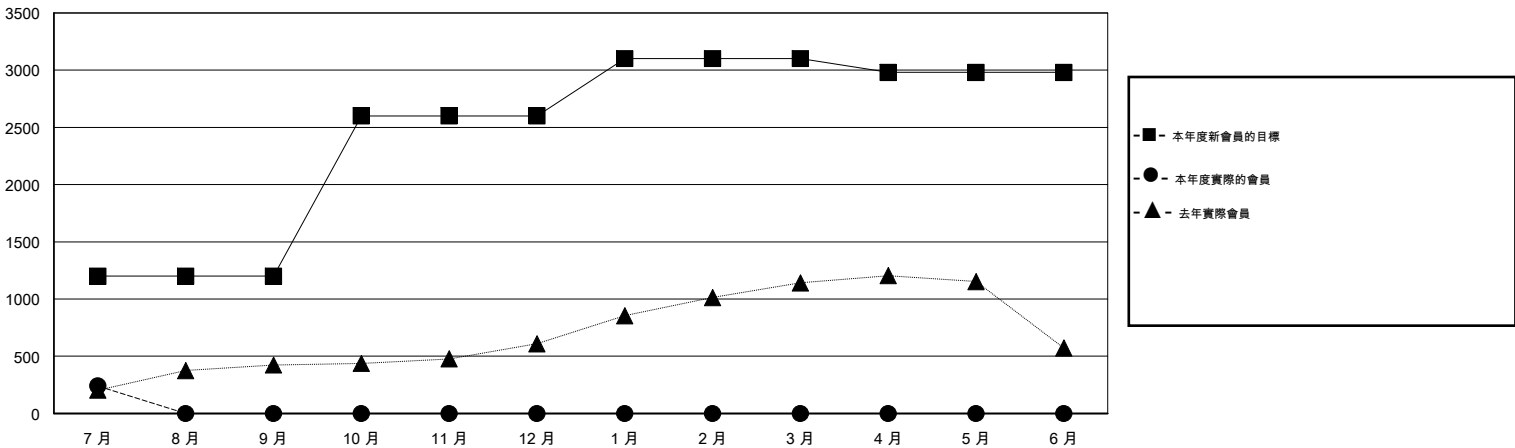

MONTHLY MEMBERSHIP PROGRESS REPORT

District 300 G2

Results as of: 7/31/2014

GMT: PEI-JEN CHEN

地點 REP OF CHINA

GMT憲章區 5

分會				
成果 2014-2015				
季	新分會目標	實際新會	實際取消的分會	實際淨增/減
7月/8月/9月	10	1	0	1
10月/11月/12月	10	0	0	0
1月/2月/3月	10	0	0	0
4月/5月/6月	1	0	0	0

位會員@每位須繳				
成果 2014-2015				
季	新會員目標	實際添加會員總數	實際退會會員	實際淨增/減
7月/8月/9月	1,200	263	23	240
10月/11月/12月	1,400	0	0	0
1月/2月/3月	500	0	0	0
4月/5月/6月	-120	0	0	0

目標與實際新會累積

目標和實際會員累積

已取消的分會: 0

51 CLUBS OF 127 增添1位或以上的新會員